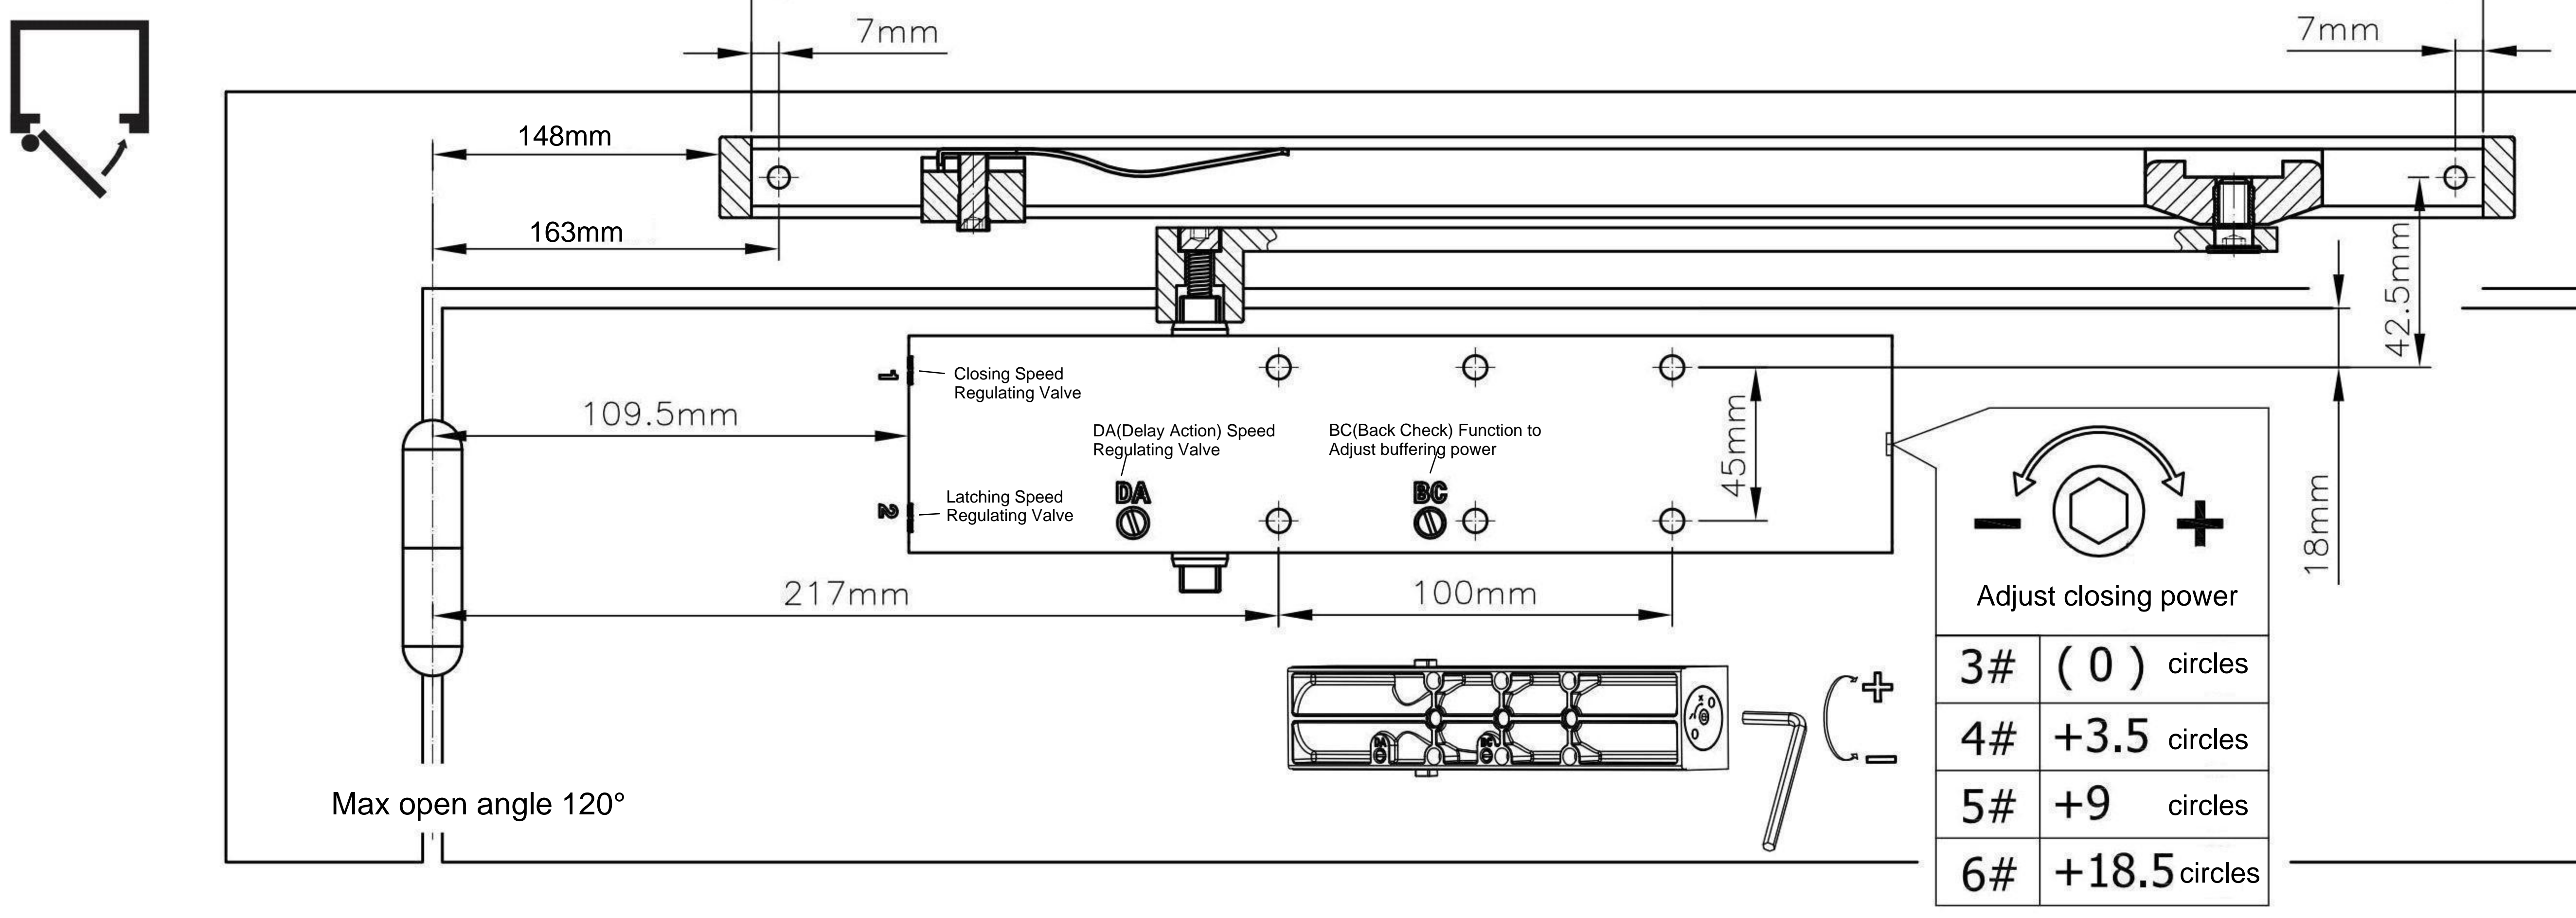

Hinge Left side

Item No.: 30604

Hinge Right side

Item No.: 30604

Hinge Right side

Item No.: 30604

Hinge Left side

Item No.: 30604