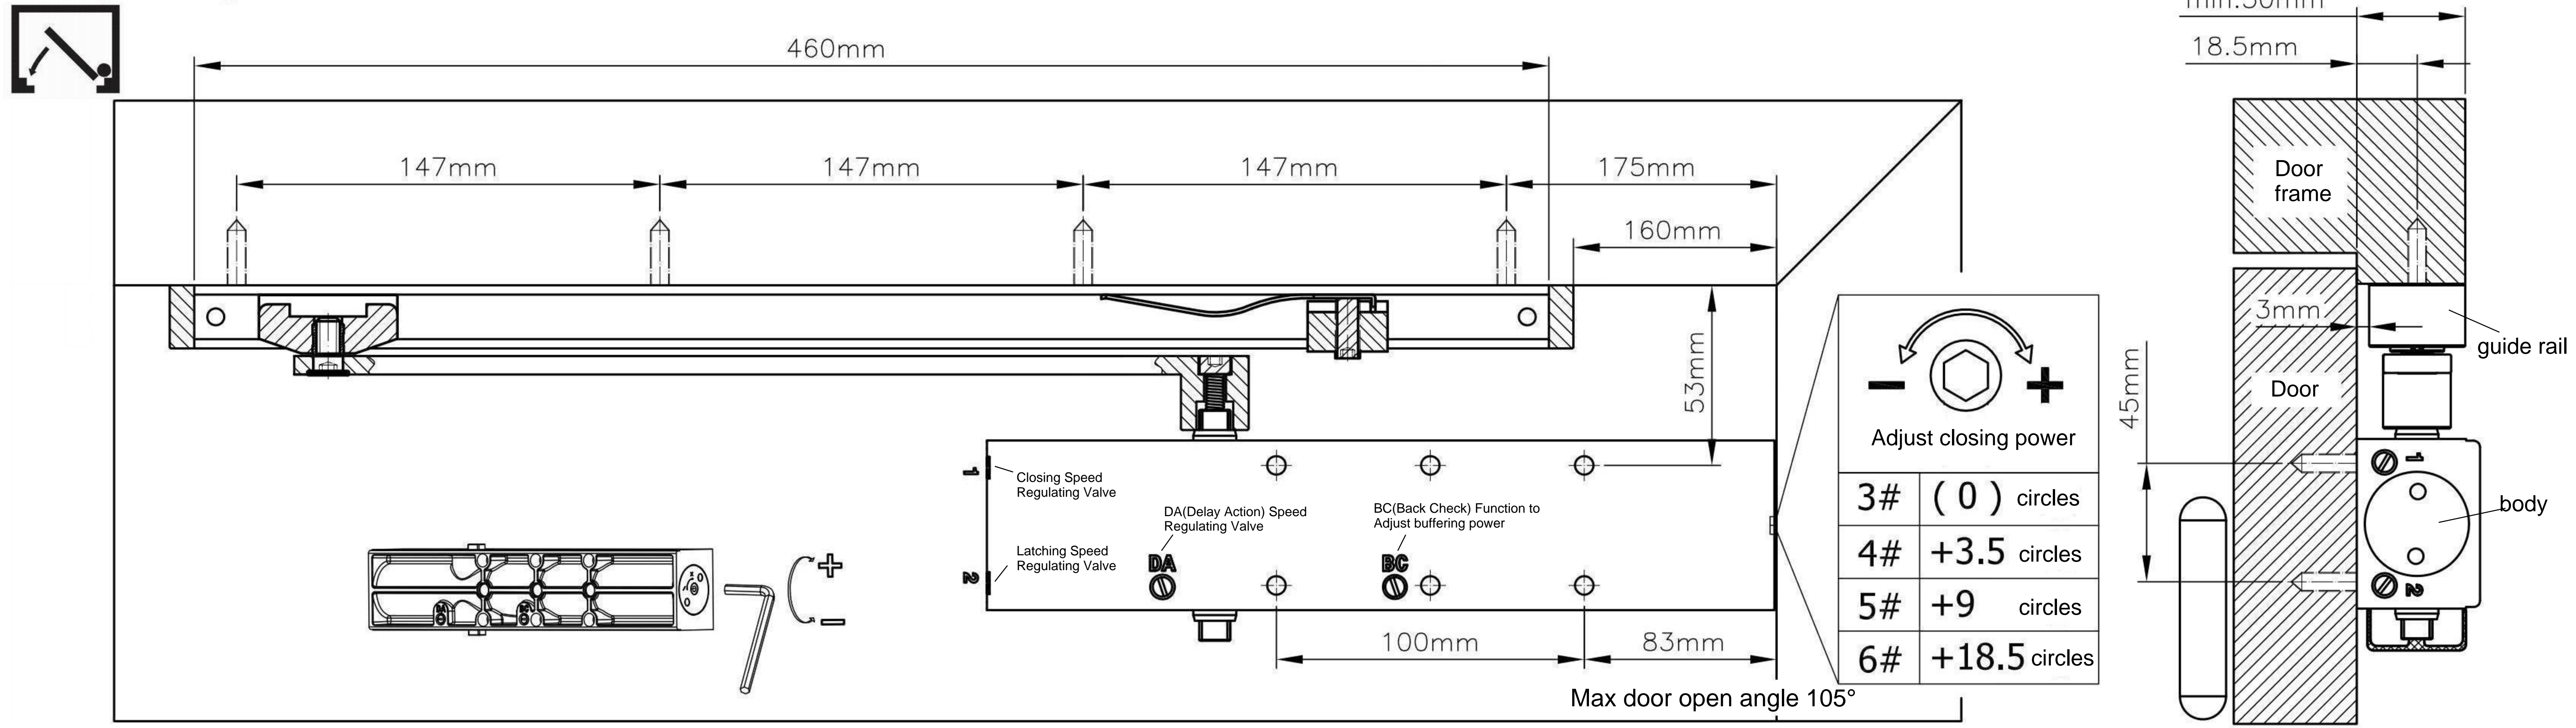

Hinge Left side

Item No.: 30604

Hinge Right side

Item No.: 30604

Hinge Right side

Item No.: 30604

Hinge Left side

Item No.: 30604