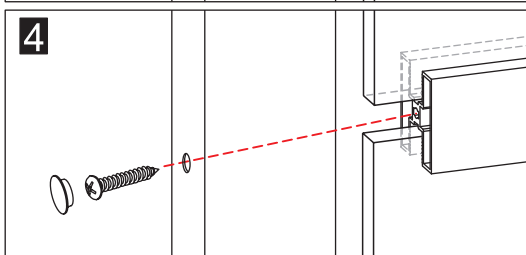

- ⓈE Monteringsanvisning
- ⓃO Installasjonsinstruksjoner
- ⒹK Monteringsvejledning
- ⒻI Asennusohje

Dörr Cube
Dør Cube
Dør Cube
Ovi Cube

habo[®]

-01-

X8

M3X16

-02-

X7

M4X45

-03-

X7

M4X45

-04-

M10*45(X4)

M6*20(X4)