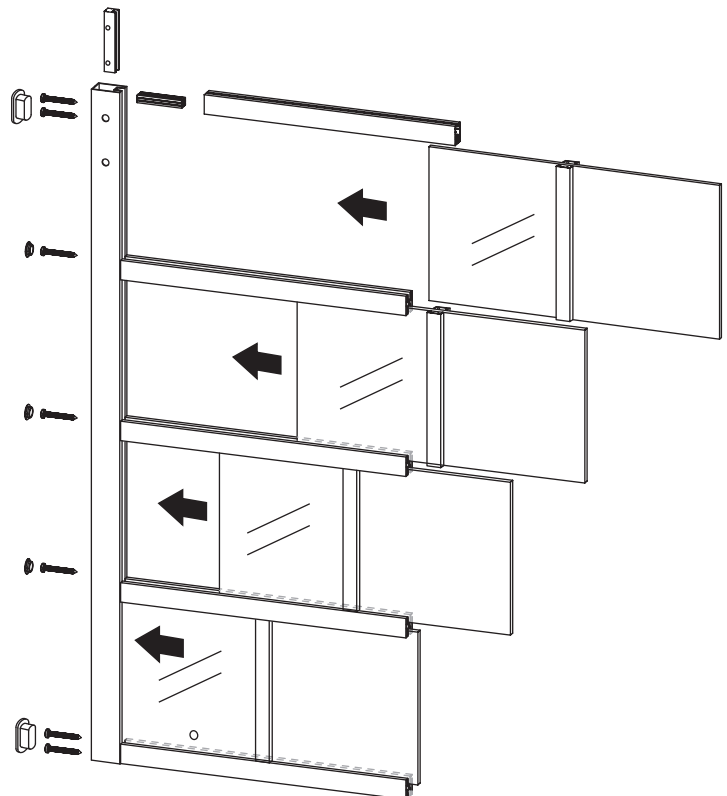

- ⓈE Monteringsanvisning
- ⓃO Installasjonsinstruksjoner
- ⒹK Monteringsvejledning
- ⒻI Asennusohje

Dörr Cube
Dør Cube
Dør Cube
Ovi Cube

habo[®]

-01-

X8

M3X16

-02-

X7

M4X45

-03-

X7

M4X45

-04-

M10*45(X4)

M6*20(X4)