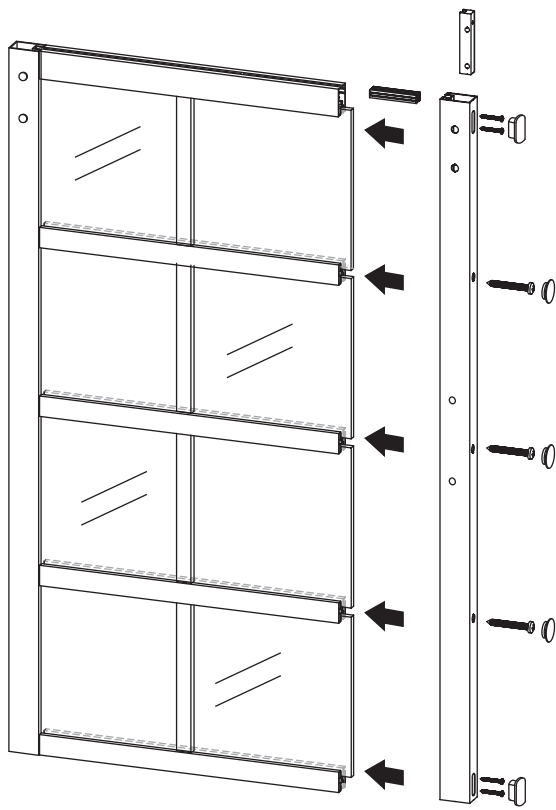

- ⓈE Monteringsanvisning
- ⓃO Installasjonsinstruksjoner
- ⒹK Monteringsvejledning
- ⒻI Asennusohje

Dörr Cube
Dør Cube
Dør Cube
Ovi Cube

habo[®]

-01-

X8

M3X16

-02-

X7

M4X45

-03-

X7

M4X45

-04-

M10*45(X4)

M6*20(X4)