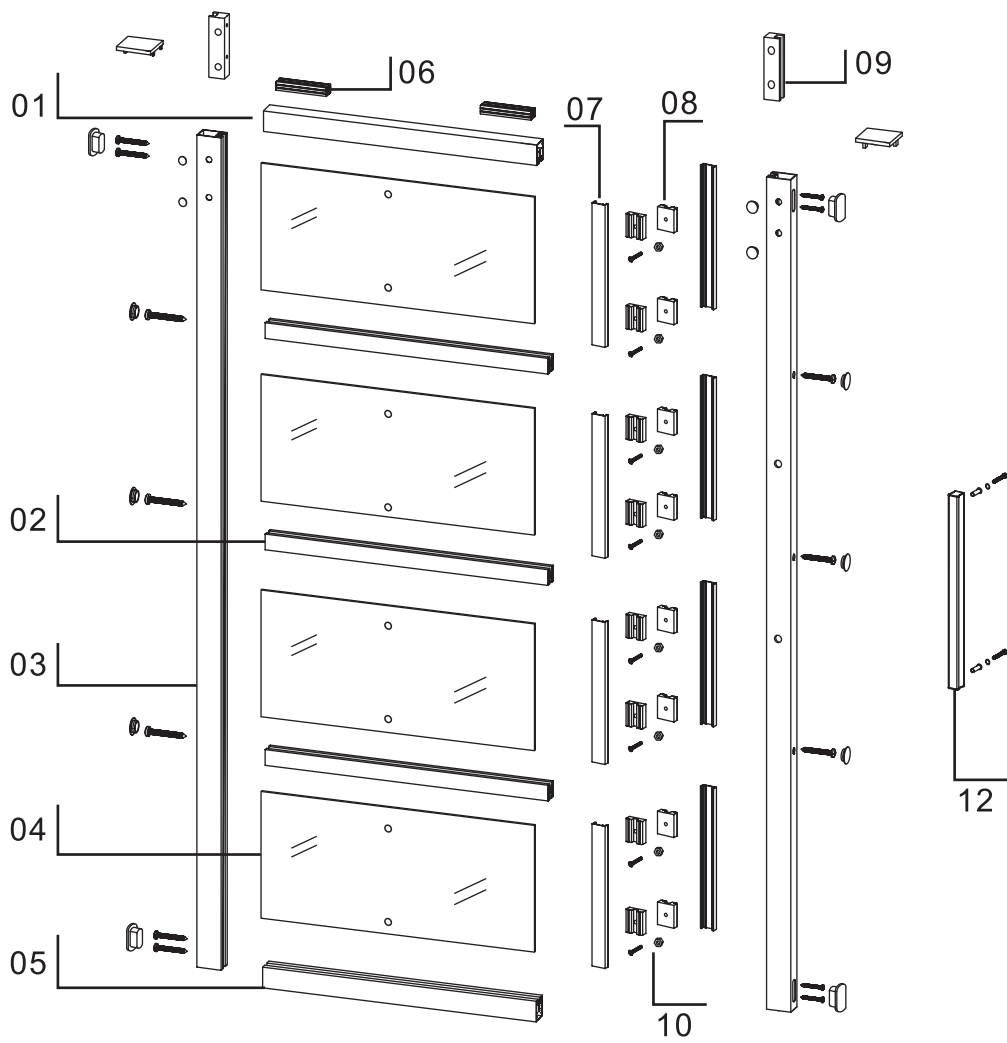

- ⓈE Monteringsanvisning
- ⓃO Installasjonsinstruksjoner
- ⒹK Monteringsvejledning
- ⒻI Asennusohje

Dörr Cube
Dør Cube
Dør Cube
Ovi Cube

habo[®]

-01-

X8

M3X16

-02-

X7

M4X45

-03-

X7

M4X45

-04-

M10*45(X4)

M6*20(X4)