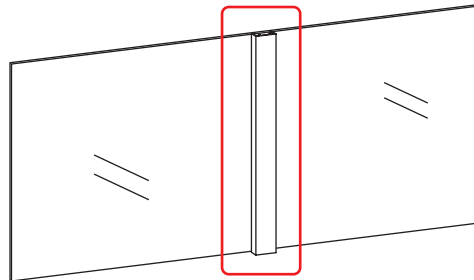

- ⓈE Monteringsanvisning
- ⓃO Installasjonsinstruksjoner
- ⒹK Monteringsvejledning
- ⒻI Asennusohje

Dörr Cube
Dør Cube
Dør Cube
Ovi Cube

habo[®]

-01-

X8

M3X16

-02-

X7

M4X45

-03-

X7

M4X45

-04-

M10*45(X4)

M6*20(X4)