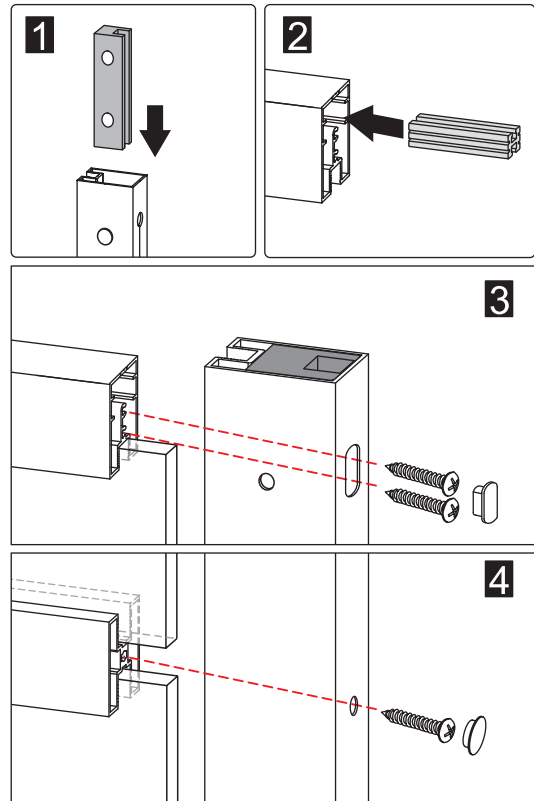

- ⓈE Monteringsanvisning
- ⓃO Installasjonsinstruksjoner
- ⒹK Monteringsvejledning
- ⒻI Asennusohje

Dörr Cube
Dør Cube
Dør Cube
Ovi Cube

habo[®]

-01-

X8

M3X16

-02-

X7

M4X45

-03-

X7

M4X45

-04-

M10*45(X4)

M6*20(X4)