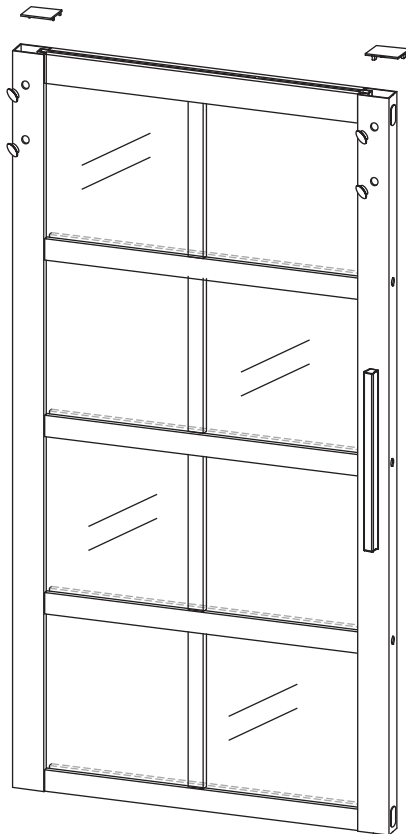

- ⓈE Monteringsanvisning
- ⓃO Installasjonsinstruksjoner
- ⒹK Monteringsvejledning
- ⒻI Asennusohje

Dörr Cube
Dør Cube
Dør Cube
Ovi Cube

habo[®]

-01-

X8

M3X16

-02-

X7

M4X45

-03-

X7

M4X45

-04-

M10*45(X4)

M6*20(X4)